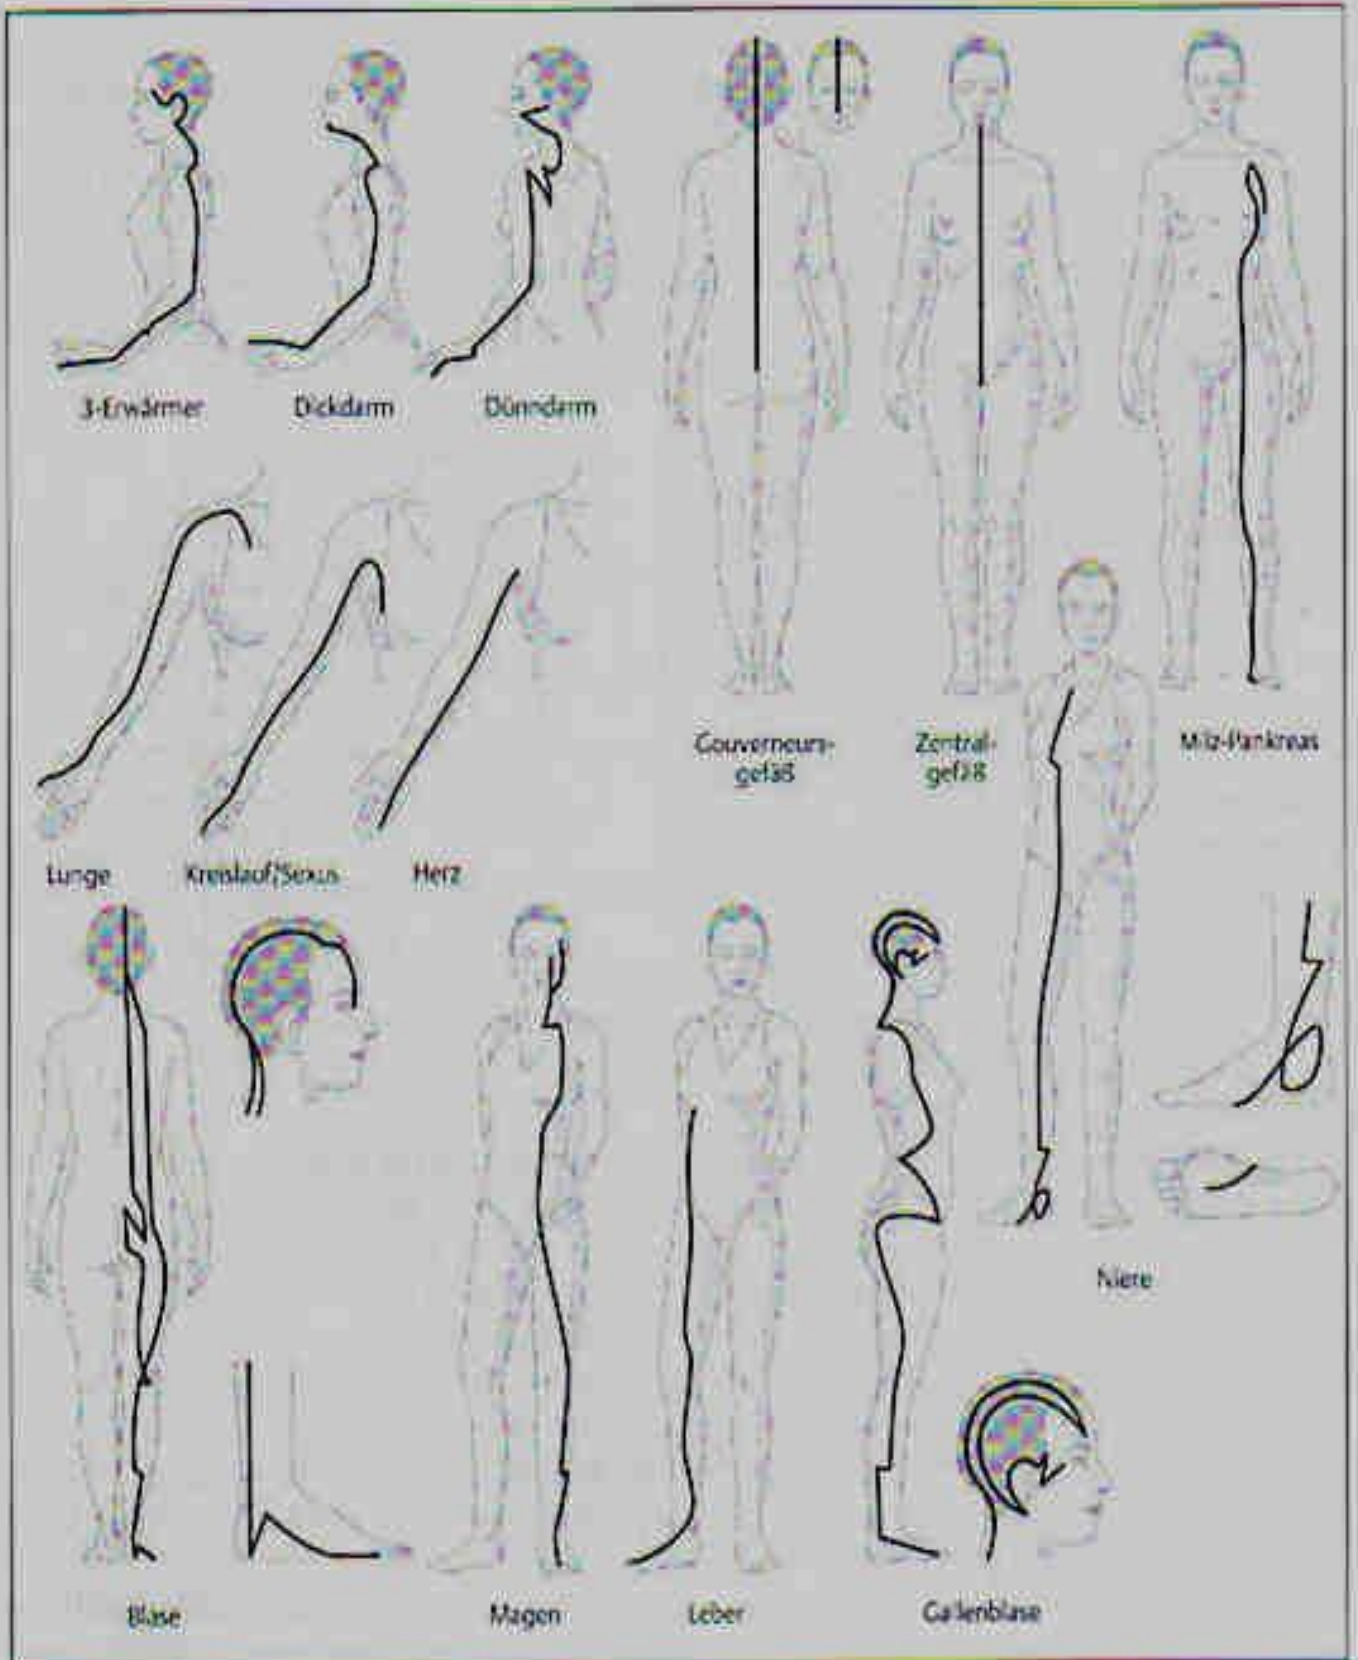

Stressabbau, Ausgeglichenheit und Ruhe, Gelassenheit, Unabhängigkeit, Kompetenz, einige Ziele der Energetischen Psychologie

Ein wichtiger Behandlungspunkt, der Neurolymphatische Punkt liegt über der linken und rechten Brustwarze unter dem Schlüsselbein.

Meridian-Übersicht

Abb. 306

Quelle: Brigitte Bäcker, Kinesiologie in der naturheilkundlichen Praxis, Stuttgart, 2000